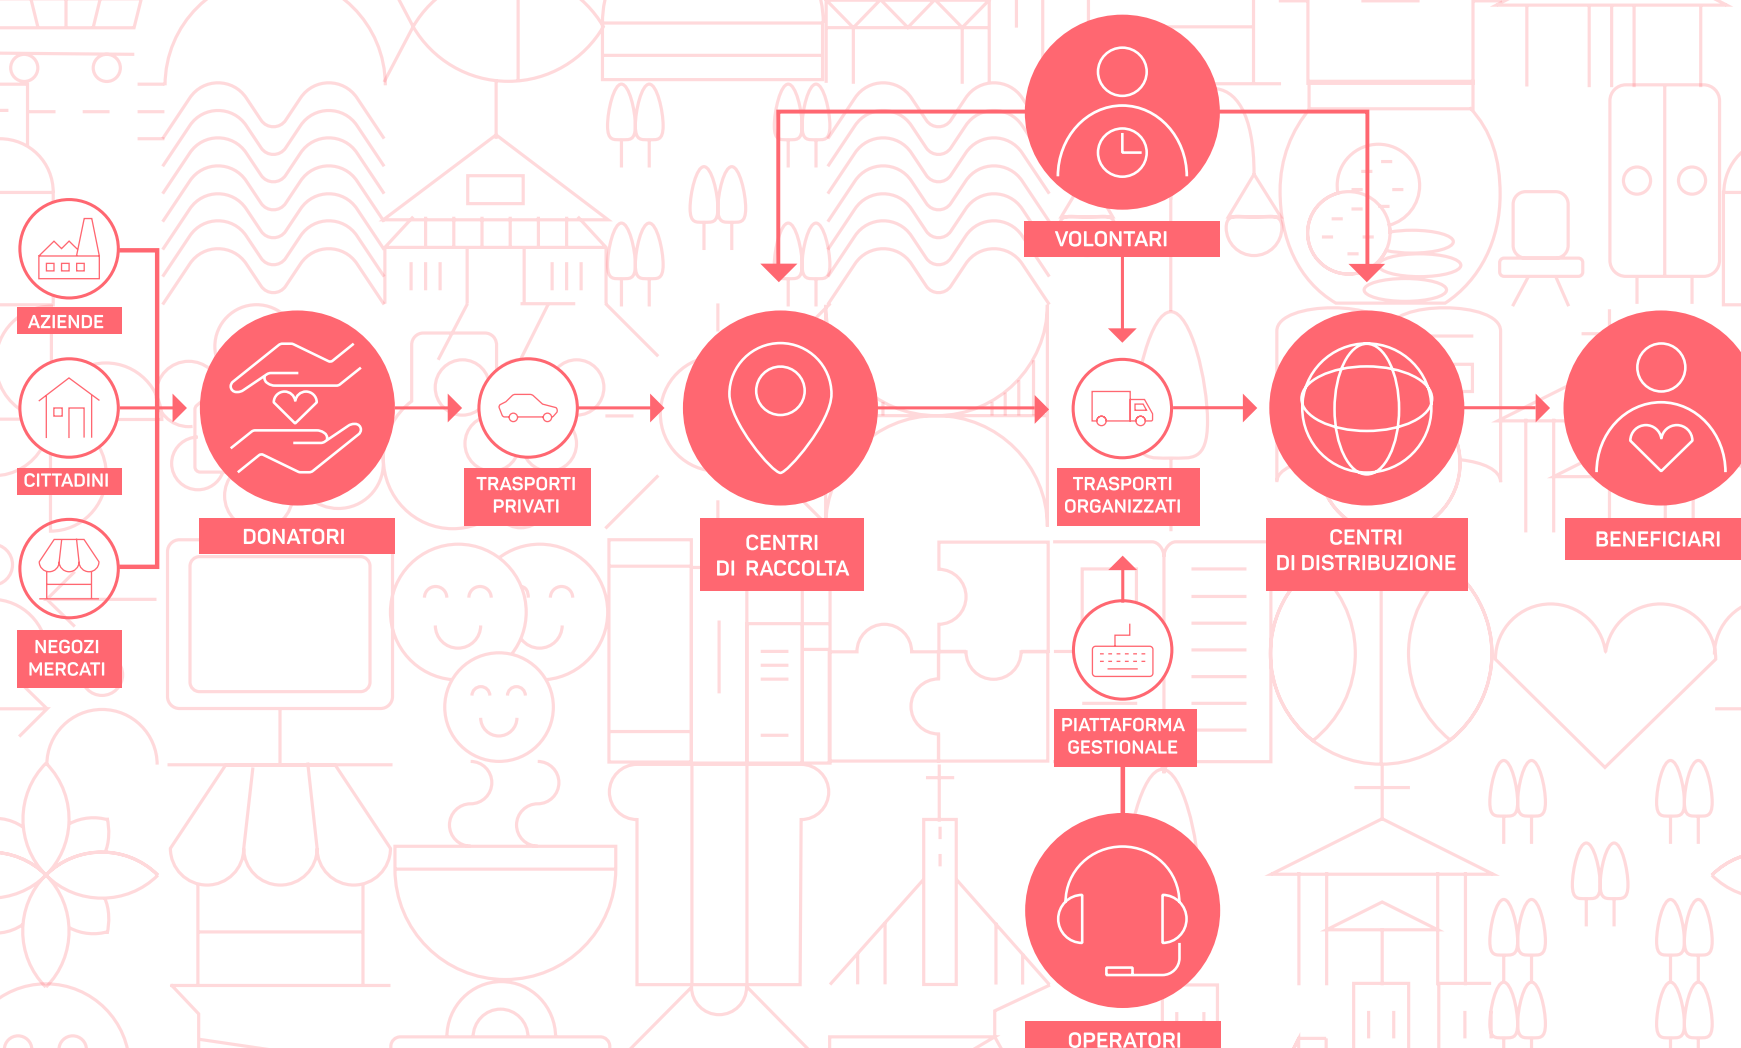

I volontari

- **raccolgono** le donazioni di beni materiali presso i centri locali di raccolta
- **consegnano** i beni donati a persone e famiglie in difficoltà economica o in stato di povertà sulla base delle loro esigenze presso i centri locali di distribuzione
- **curano** la logistica di raccolta e distribuzione dei beni donati utilizzando mezzi propri o messi a disposizione dai centri locali di raccolta e di distribuzione

Vuoi diventare volontario e essere anche tu protagonista di Mirafiori Quartiere a spreco zero?
Contatta Fondazione Mirafiori: tel. 011 6825390, e-mail roberta.molinar@fondazionemirafiori.it

I beneficiari

- **sono** persone o famiglie del quartiere che stanno attraversando un momento di difficoltà economica o che vivono in condizioni di povertà
- sono **individuati** da organizzazioni accreditate del quartiere che si occupano di accoglienza e sostegno alle persone e alle famiglie impoverite (es. parrocchie, servizio sociale territoriale, servizi e sportelli socio-assistenziali, comunità e case di accoglienza)
- **ricambiano** l'aiuto ricevuto donando il loro tempo e le loro capacità in attività di volontariato a favore della comunità

La filiera

I donatori

- **sono** cittadini, negozi, mercati rionali e aziende che donano liberamente beni materiali presso i centri locali di raccolta secondo le modalità riportate sulla mappa posta sul retro del pieghevole
- **possono donare** beni usati ma in buono stato, fondi di magazzino, beni in eccesso, prodotti alimentari non più vendibili ma commestibili (es. per difetti nella confezione, per motivi estetici, in scadenza), eccedenze alimentari e cibo invenduto a fine giornata

Hai arredamento, attrezzatura sanitaria o sportiva, biciclette, elettrodomestici, elettronica, stoviglie o utensili da donare?
Contatta **celocelo**:
segreteria@agenzia.sansalvario.org
www.celocelo.it

Dicembre 2019
Stampato da
La Grafica Nuova Società Cooperativa
Torino - Mirafiori

Grafica realizzata da:
Davide Marchetti
in collaborazione con Fondazione Mirafiori

CONTATTI

011.6825390

roberta.molinar@fondazionemirafiori.it

www.fondazionemirafiori.it

Progetto promosso da Mirafiori Associazione di Comunità
in collaborazione con Fondazione Mirafiori, AICS Torino,
Associazione Crescere Insieme e Planet Idea.
Con il sostegno di Compagnia di San Paolo, bando "Fatto per Bene"